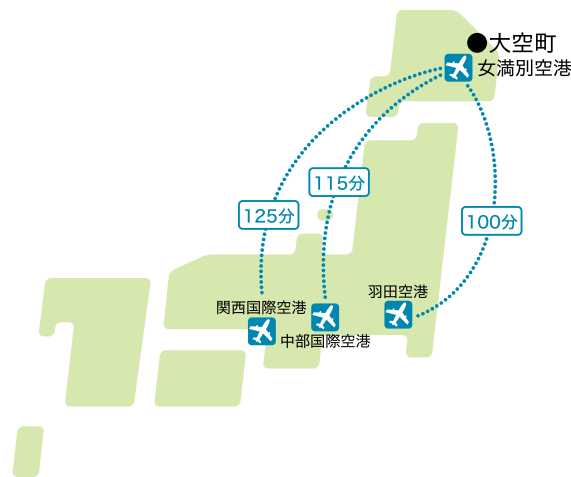

寮外観

寮の部屋例

食事例

大空町
公設塾

みんなで学ぼう!育もう社会で生きる力

ACCESS

大空高校へは車で、✈️ 女満別空港 から約20分、🚆 JR網走駅 から約30分です。

リモート学校説明会開催中!